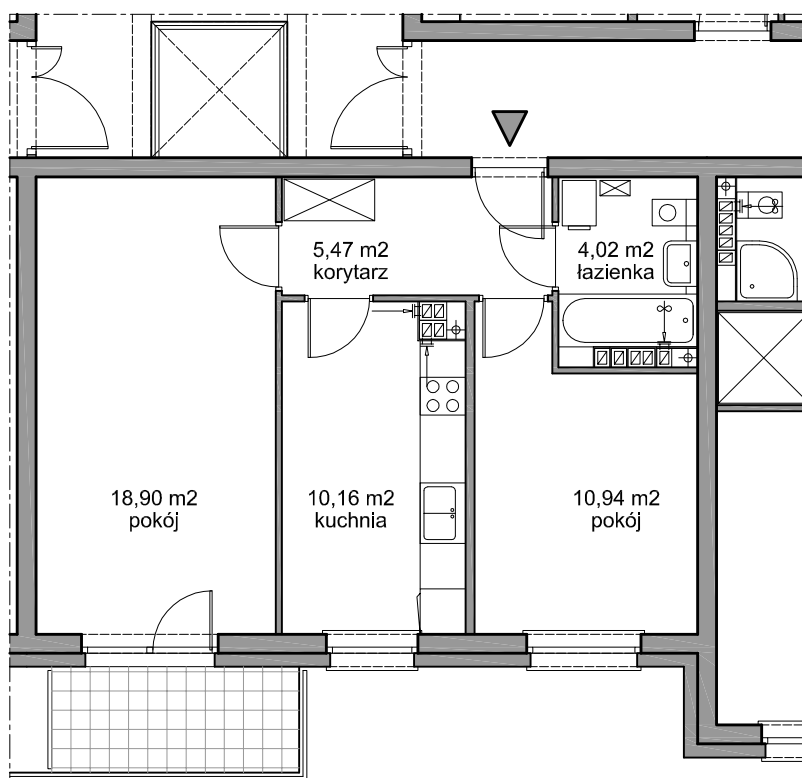

Spółdzielnia Mieszkaniowa
„Chełm”

OSIEDLE PRZY CIENISTEJ

Gdańsk Chełm

przedsięwzięcie B III / I - zadanie I

powierzchnia użytkowa

49,49 m²

BUDYNEK NR 3
MIESZKANIE NR 13
1 PIĘTRO

powierzchnia balkonu 4,59 m²