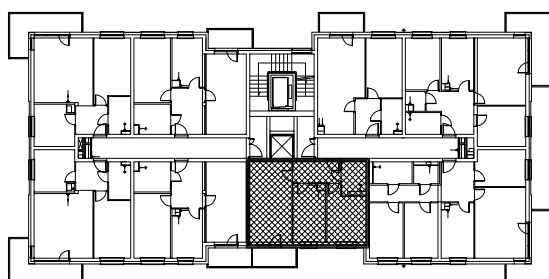

Spółdzielnia Mieszkaniowa
„Chełm”

OSIEDLE PRZY CIENISTEJ

Gdańsk Chełm

przedsięwzięcie B III / I - zadanie I

powierzchnia użytkowa

49,49 m²

BUDYNEK NR 3
MIESZKANIE NR 13
1 PIĘTRO

powierzchnia balkonu 4,59 m²